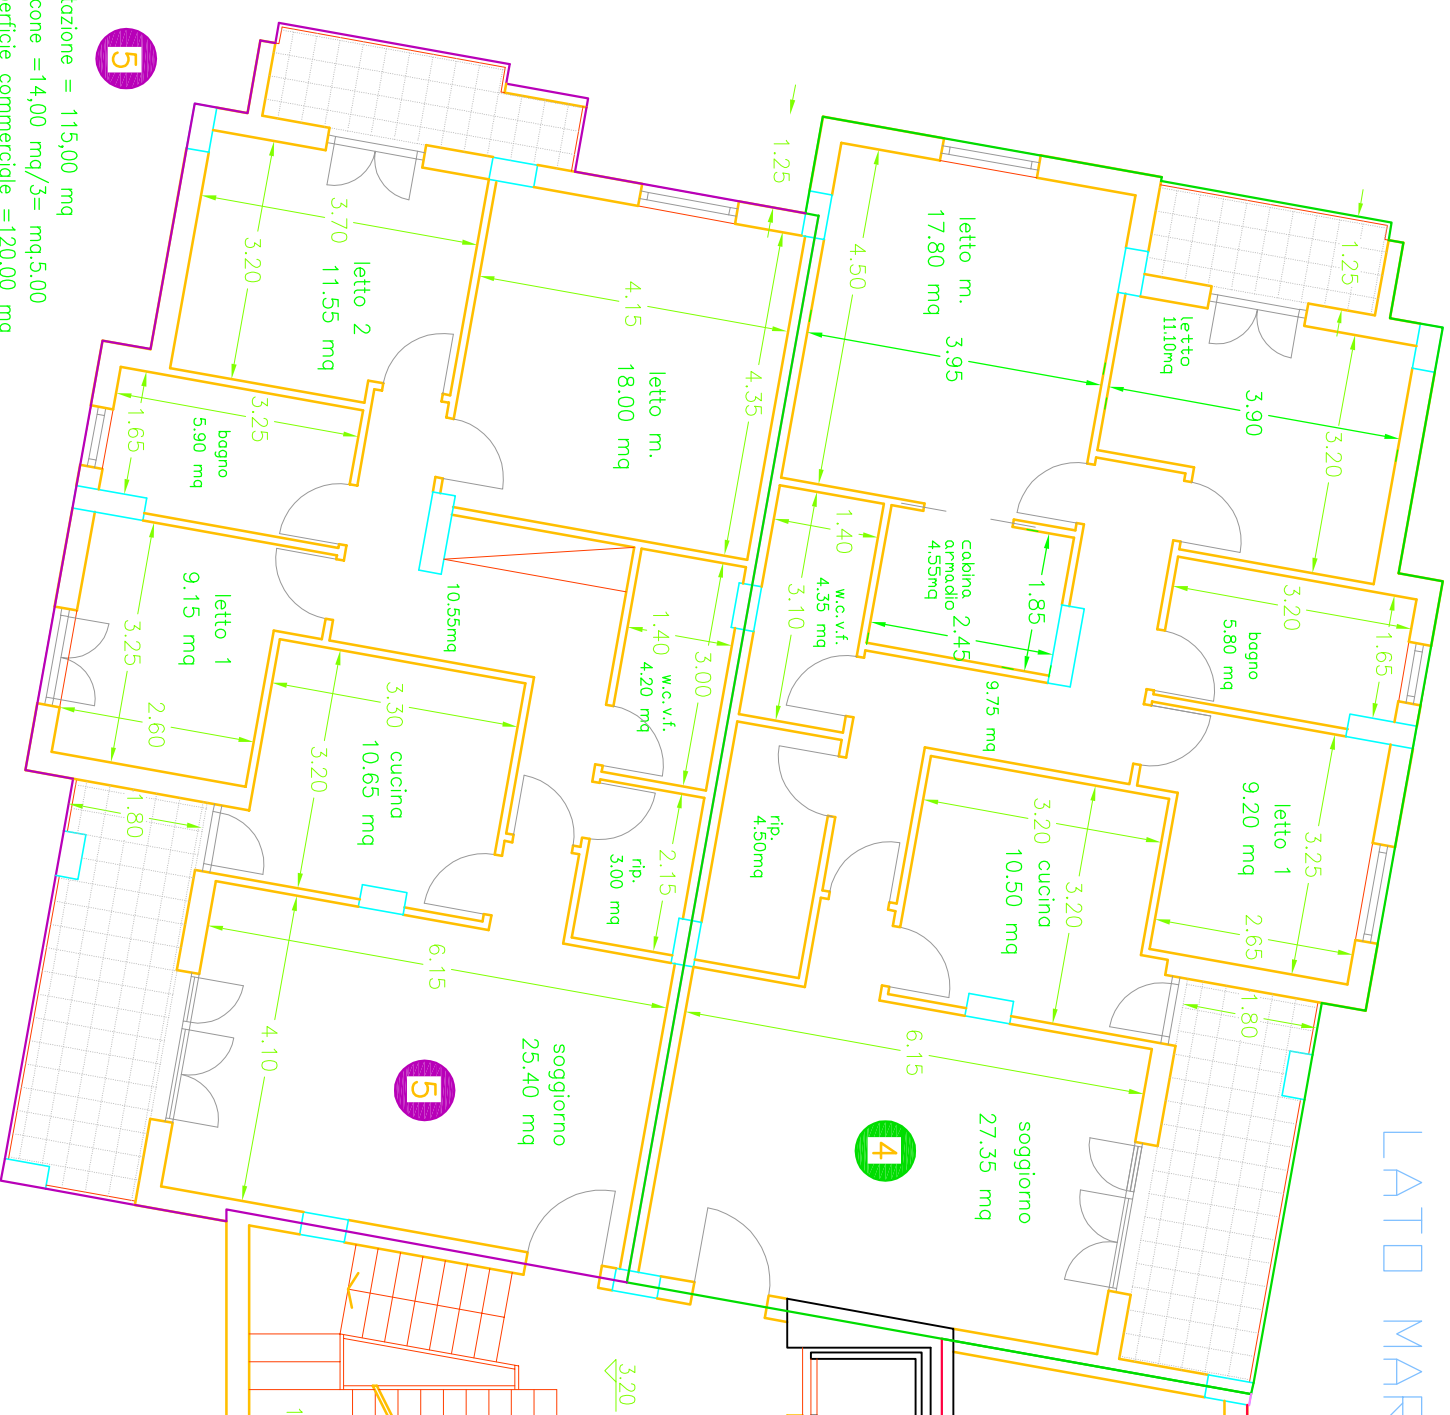

4

Abitazione = 120,00 mq
Balcone = 13,00 mq/3= mq.4,00
Superficie commerciale = 124,00 mq

PIANTA PIANO PRIMO

LATO MARE

LATO MONTE

6

Abitazione = 103,00 mq
Balcone = 17,00 mq/3= mq.6,00
Superficie commerciale = 109,00 mq

Abitazione = 99,00 mq
Balcone = 12,00 mq/3= mq.4,00
Superficie commerciale = 103,00 mq

7

5

Abitazione = 115,00 mq
Balcone = 14,00 mq/3= mq.5,00
Superficie commerciale = 120,00 mq